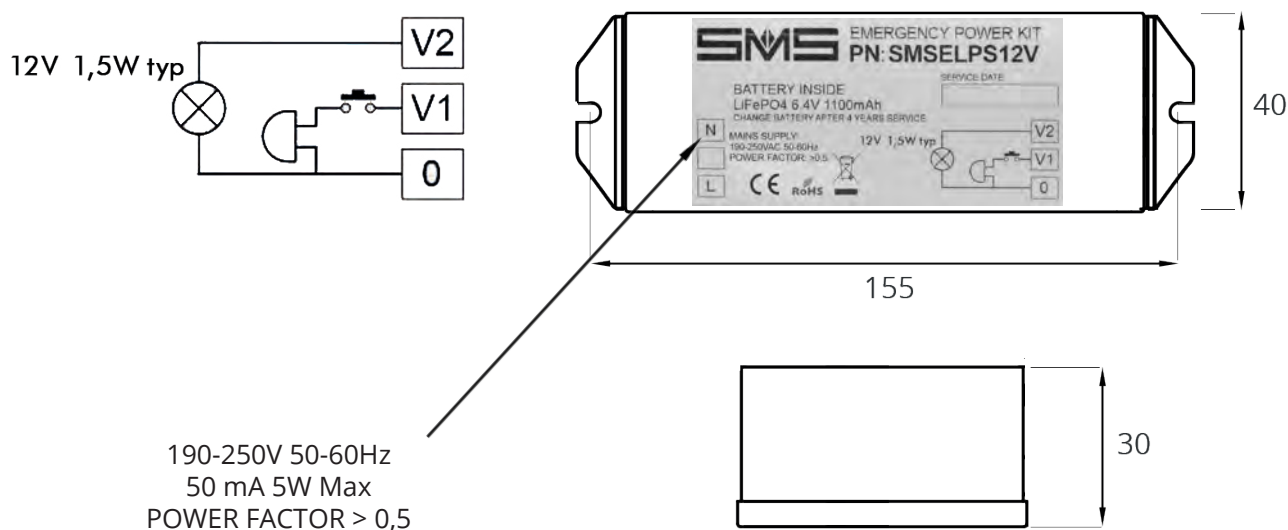

### HIGHLIGHTS

- EN**
  - Output power: up to 10W.
  - Emergency duration (V2): > 3h@1,5W.
  - Continuous cycle (V1) 1.5W, ideal also for the use of the telephone dialer.
  - Small size.
  - Lithium/iron batteries (LiFePO<sub>4</sub>).
- IT**
  - Potenza uscita: fino a 10W.
  - Durata emergenza (V2): >3h@1,5W.
  - Ciclo continuo (V1) 1.5W, ideale anche per l'utilizzo del combinatore telefonico.
  - Dimensioni ridotte.
  - Batterie litio/ferro (LiFePO<sub>4</sub>).
- DE**
  - Ausgangsleistung: bis 10W.
  - Notfalldauer (V2): >3H bei 1,5W.
  - Dauerzyklus (V1) 1.5W, ideal auch für die Verwendung des Telefonwählgerätes.
  - Kleinere Abmessungen.
  - Lithium-Eisenphosphat-Batterie (LiFePO<sub>4</sub>).
- FR**
  - Puissance sortie : jusqu'à 10W.
  - Durée d'urgence (V2) : >3h@1,5W.
  - Cycle continu (V1) 1.5W, idéal même pour l'utilisation du combiné téléphonique.
  - Dimensions réduites.
  - Batteries au lithium/fer (LiFePO<sub>4</sub>).
- SP**
  - Potencia salida: hasta 10W.
  - Duración emergencia (V2): >3h@1,5W.
  - Ciclo continuo (V1) 1.5W, ideal además para el uso del combinador telefónico.
  - Dimensiones reducidas.
  - Baterías litio/hierro (LiFePO<sub>4</sub>).

## DIMENSIONS

WIDTH (mm)	HEIGHT (mm)	DEPTH (mm)	WEIGHT (kg)
155	30	40	0,15